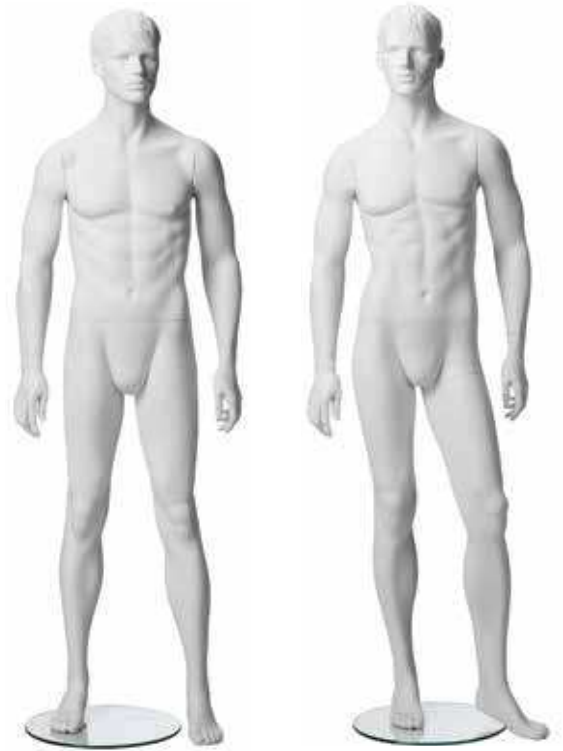

MANNEQUINS MARVIN

Pos. 1

Pos. 2

WADENSTANDDORN separat erhältlich
calf fitting need to be ordered separately

110 4360 0650 5009

GRÖSSEN | MEASUREMENTS

Positionen | poses	6
Höhe | height	188 cm
Höhe sitzend | height sitting	136 cm
Podesthöhe | pedestal height	45 cm
Höhe kopflos | height headless	167 cm
Brust | chest	94 cm
Taille | waist	76 cm
Hüfte | hip	95 cm
Kragen | collar	37 cm
Konfektionsgröße | clothes size	48 - 50
Schuhgröße | shoe size	42 - 43
Absatzhöhe | heel height	2 - 3 cm
Farben | colours	weiß | white (104) | NM (053)

Naturalistisch mit skulpturierten Haaren oder Kopf für Perücke. Außerdem in weiß, kopflos oder mit skulpturierten Haaren erhältlich. Alle Figuren inklusive Sicherheits-Glasstandplatte, Fußdorn und Aufnahme für Wadenstanddorn. Perücke und Wadenstanddorn bitte separat bestellen.

In naturalistic available with sculptured hair and head for wig. In white available headless or with sculptured hair. All mannequins incl. safety glass base, foot fitting and intake for calf fitting. Wigs and calf fitting need to be ordered separately.