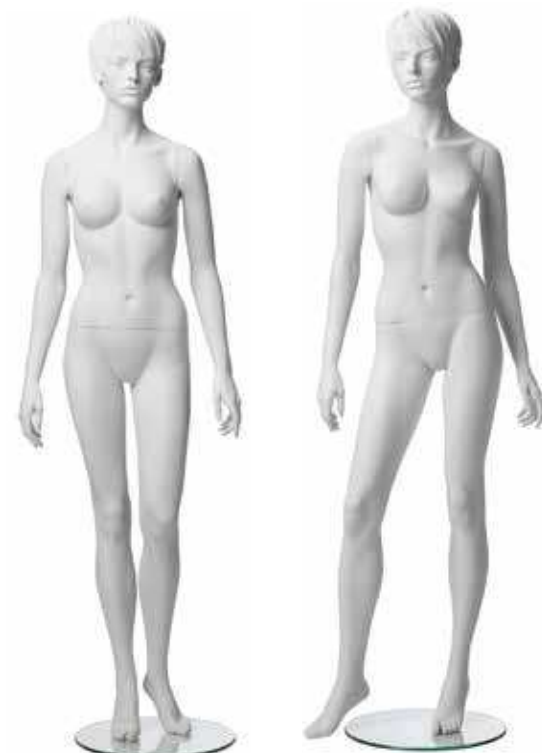

MANNEQUINS ADRIANA

Pos. 1

Pos. 2

WADENSTANDDORN separat erhältlich
calf fitting need to be ordered separately

110 4360 0650 5009

GRÖSSEN | MEASUREMENTS

Positionen poses	6
Höhe height	183 cm
Höhe sitzend height sitting	130 cm
Podesthöhe pedestal height	45 cm
Höhe kopflos height headless	162,5 cm
Brust chest	84 cm
Taille waist	61 cm
Hüfte hip	88 cm
Kragen collar	30 cm
Konfektionsgröße clothes size	36-38
Schuhgröße shoe size	38-39 5
Absatzhöhe heel height	8 cm
Farben colours	weiß white (104) NH (051)

Naturalistisch mit skulpturierten Haaren oder Kopf für Perücke. Außerdem in weiß, kopflos oder mit skulpturierten Haaren erhältlich. Alle Figuren inklusive Sicherheits-Glasstandplatte, Fußdorn und Aufnahme für Wadenstanddorn. Perücke und Wadenstanddorn bitte separat bestellen.