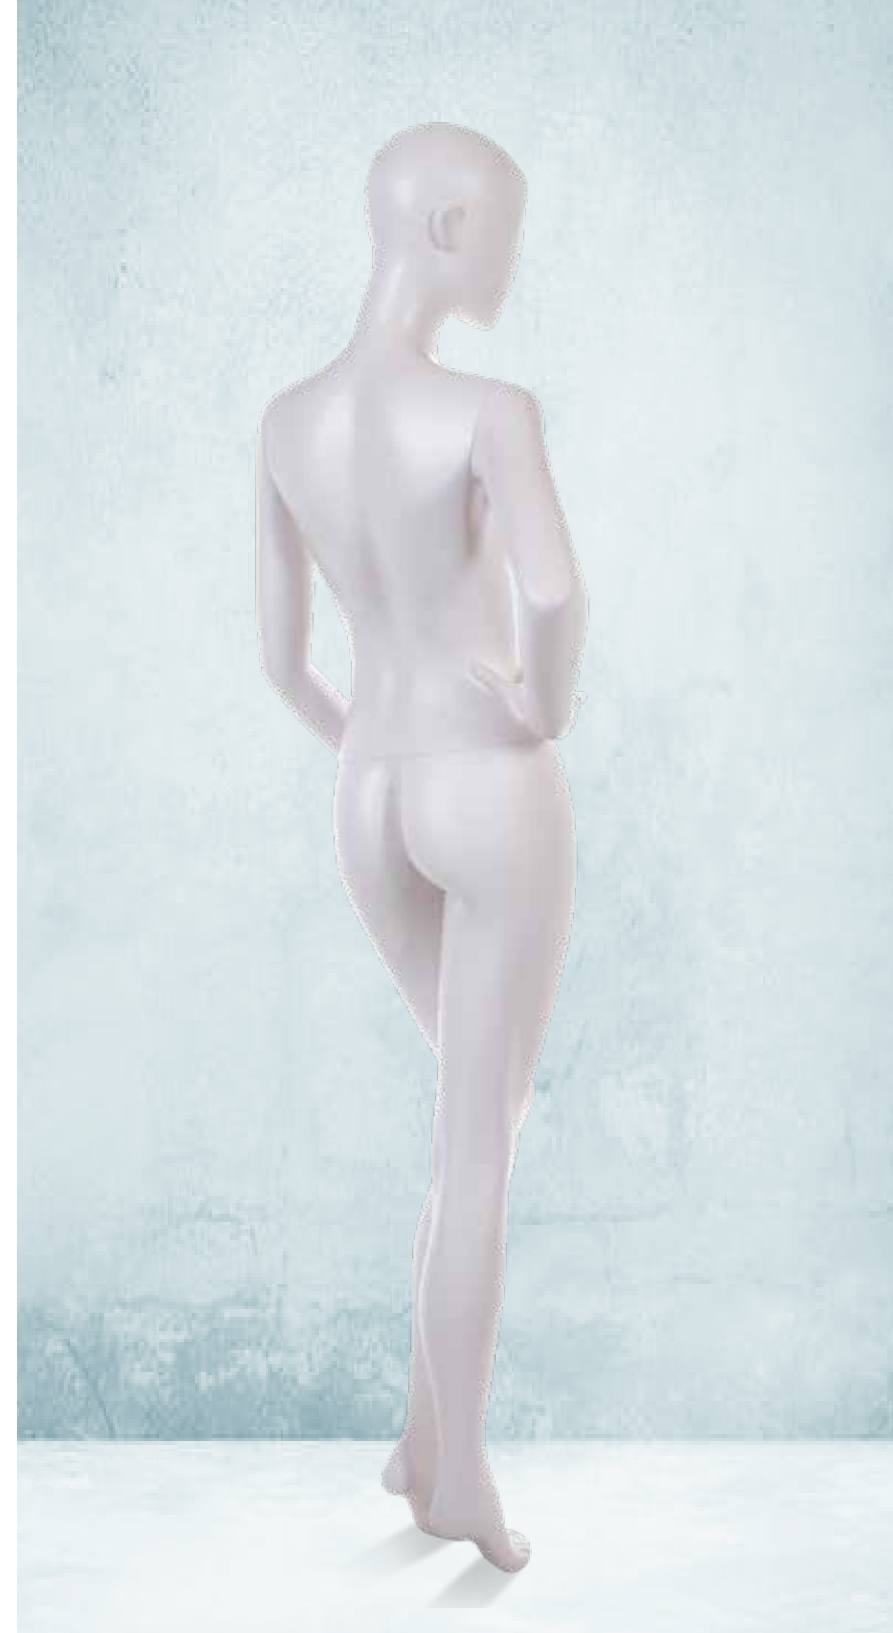

height	132 cm
shoulders	38 cm
chest	83 cm
low chest	70 cm
waist	62 cm
hips	82 cm
heel height	9 cm
head circ.	57 cm
neck circ.	31 cm
innerleg	80 cm